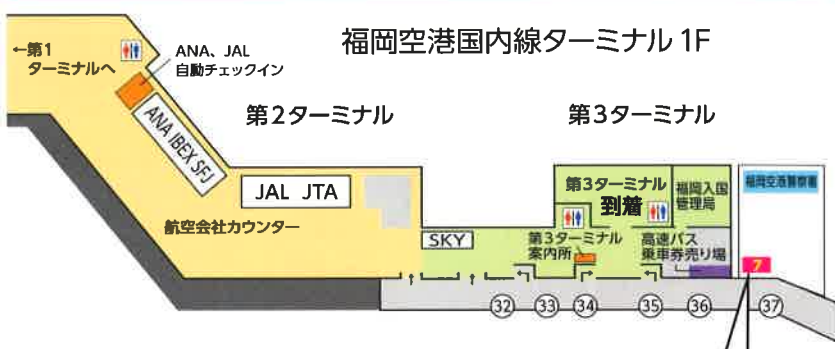

飛行機で福岡空港へ

直通便が出ている
福岡空港から

山口県萩へ

1日3便

萩市内行きジャンボタクシー乗り場案内

萩市内	福岡空港
6:50発	9:30着
9:30発	12:10着
14:20発	17:00着

福岡空港	萩市内
10:10発	12:50着
14:10発	16:50着
17:30発	20:10着

この付近でお待ちください

- ご利用前日までにお申し込みください。(電話・FAX・Eメールにて承ります)
- 予約制・乗合制で運行します。(禁煙にご協力願います)
- 上記料金は片道分(消費税・有料道路代を含む)で、往復割引はございません。
- 当日、お客様の都合による予約取消はキャンセル料として全額頂戴します。
- 大人1名様につき、6才未満1名無料です。
- お子様のみでご乗車の場合は、料金を申し受けます。
- ご自宅或いは宿泊先までお迎えに参ります。(帰路もご自宅或いは宿泊先まで送ります)